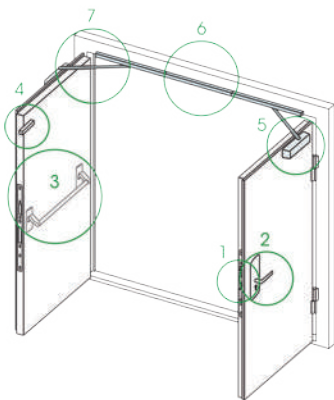

دستگیره خروج اضطراری ABLOY®

استانداردهای قفل‌های Handle control lock / Motor lock و دستگیره خروج اضطراری

قفل‌های EL ۴۶۰, EL ۵۶۰, EL ۴۲۰, EL ۵۲۰, EL ۴۶۶, EL ۵۶۶, EL ۴۲۶ و EL ۵۲۶ قابلیت نصب به روی Panic Bar را دارند. قفل‌های ذکر شده از یک طرف هنگام ورود با سیستم کنترل تردد و از طرف دیگر هنگام خروج با دستگیره خروج اضطراری باز و بسته میشوند. این قابلیت امکان باز کردن همواره درب از داخل توسط دستگیره خروج اضطراری و امکان باز کردن درب از بیرون توسط سیستم کنترل دسترسی را فراهم مینماید.

- 1 Active Door Lock
- 2 Handles and Escutcheons
- 3 Exit devices
- 4 Carry Bar
- 5 Door Closers
- 6 Door Coordinators

EN 179	Exit
EN 1125	Panic Exit
EN1634-1	Fire resistance
EN 61000-6-1	EMC
EN 61000-6-3	EMC
EN 14846	Electric locks