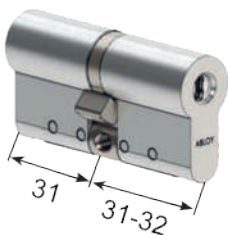

سیلندر های

ABLOY® PROTEC

ساختار سیلندر

ویژگی های منحصر به فرد سیلندر های مکانیکی محصولات ابلوی

استفاده از مکانیسم دیسک گردان نوع بی نظیری از سیستم حفاظتی را به ارمغان می آورد.

- مقاومت فوق العاده در برابر ضربه و برش
- مقاومت فوق العاده در برابر فرسایش و زنگ زدگی
- شکل همگرای کلید (دو طرفه)، تضمین کننده استفاده آسان
- امکان اجرای سیستم Master Key برای تمام محصولات
- امکان تغییر طول سیلندر از ۳,۵ تا ۲۶ سانتیمتر

سیلندر های ۱ طرفه

سیلندر های ۲ طرفه

سیلندر های آپارتمانی

مکانیسم دیسکهای گردان، امکان تغییر طول سیلندر را در دو طرف امکان پذیر می کند. اندازه طول سیلندر از ۵۰ میلیمتر تا ۱۰۰ میلیمتر متغیر می باشد.

نماینده رسمی شرکت ابلوی فنلاند در ایران