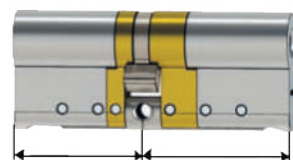

سیلندر های

ABLOY® PROTEC

ساختار سیلندر

ویژگی های منحصر به فرد سیلندر های مکانیکی محصولات ابلوی

استفاده از مکانیسم دیسک گردان نوع بی نظیری از سیستم حفاظتی را به ارمغان می آورد.

- مقاومت فوق العاده در برابر ضربه و برش
- مقاومت فوق العاده در برابر فرسایش و زنگ زدگی
- شکل همگرای کلید (دو طرفه)، تضمین کننده استفاده آسان
- امکان اجرای سیستم Master Key برای تمام محصولات
- امکان تغییر طول سیلندر از ۳,۵ تا ۲۶ سانتیمتر

سیلندر های ۱ طرفه

سیلندر های ۲ طرفه

سیلندر های آپارتمانی

مکانیسم دیسکهای گردان، امکان تغییر طول سیلندر را در دو طرف امکان پذیر می کند. اندازه طول سیلندر از ۵۰ میلیمتر تا ۱۰۰ میلیمتر متغیر می باشد.

نماینده رسمی شرکت ابلوی فنلاند در ایران