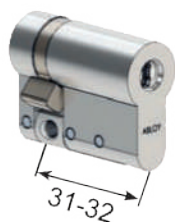

سیلندر های

ABLOY® PROTEC

ساختار سیلندر

ویژگی های منحصر به فرد سیلندر های مکانیکی محصولات ابلوی

استفاده از مکانیسم دیسک گردان نوع بی نظیری از سیستم حفاظتی را به ارمغان می آورد.

- مقاومت فوق العاده در برابر ضربه و برش
- مقاومت فوق العاده در برابر فرسایش و زنگ زدگی
- شکل همگرای کلید (دو طرفه)، تضمین کننده استفاده آسان
- امکان اجرای سیستم Master Key برای تمام محصولات
- امکان تغییر طول سیلندر از ۳,۵ تا ۲۶ سانتیمتر

سیلندر های ۱ طرفه

سیلندر های ۲ طرفه

سیلندر های آپارتمانی

مکانیسم دیسکهای گردان، امکان تغییر طول سیلندر را در دو طرف امکان پذیر می کند. اندازه طول سیلندر از ۵۰ میلیمتر تا ۱۰۰ میلیمتر متغیر می باشد.

نماینده رسمی شرکت ابلوی فنلاند در ایران