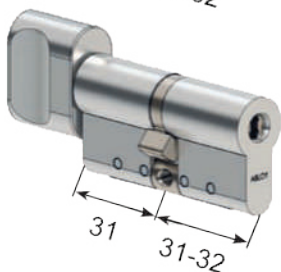

سیلندر های

ABLOY® PROTEC

ساختار سیلندر

ویژگی های منحصر به فرد سیلندر های مکانیکی محصولات ابلوی

استفاده از مکانیسم دیسک گردان نوع بی نظیری از سیستم حفاظتی را به ارمغان می آورد.

- مقاومت فوق العاده در برابر ضربه و برش
- مقاومت فوق العاده در برابر فرسایش و زنگ زدگی
- شکل همگرای کلید (دو طرفه)، تضمین کننده استفاده آسان
- امکان اجرای سیستم Master Key برای تمام محصولات
- امکان تغییر طول سیلندر از ۳,۵ تا ۲۶ سانتیمتر

سیلندر های ۱ طرفه

سیلندر های ۲ طرفه

سیلندر های آپارتمانی

مکانیسم دیسکهای گردان، امکان تغییر طول سیلندر را در دو طرف امکان پذیر می کند. اندازه طول سیلندر از ۵۰ میلیمتر تا ۱۰۰ میلیمتر متغیر می باشد.

نماینده رسمی شرکت ابلوی فنلاند در ایران