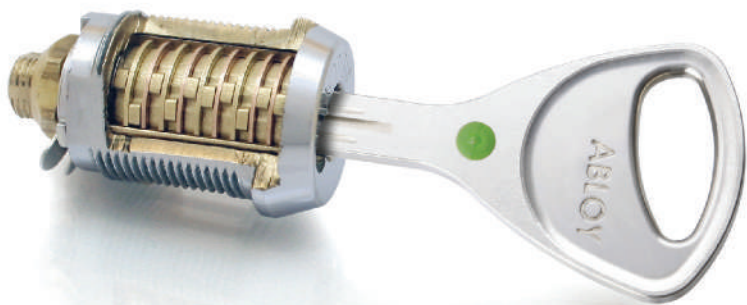

سیلندر های

ABLOY® PROTEC

ساختار سیلندر

ویژگی های منحصر به فرد سیلندر های مکانیکی محصولات ابلوی

استفاده از مکانیسم دیسک گردان نوع بی نظیری از سیستم حفاظتی را به ارمغان می آورد.

- مقاومت فوق العاده در برابر ضربه و برش
- مقاومت فوق العاده در برابر فرسایش و زنگ زدگی
- شکل همگرای کلید (دو طرفه)، تضمین کننده استفاده آسان
- امکان اجرای سیستم Master Key برای تمام محصولات
- امکان تغییر طول سیلندر از ۳,۵ تا ۲۶ سانتیمتر

سیلندر های ۱ طرفه

سیلندر های ۲ طرفه

سیلندر های آپارتمانی

مکانیسم دیسکهای گردان، امکان تغییر طول سیلندر را در دو طرف امکان پذیر می کند. اندازه طول سیلندر از ۵۰ میلیمتر تا ۱۰۰ میلیمتر متغیر می باشد.

نماینده رسمی شرکت ابلوی فنلاند در ایران