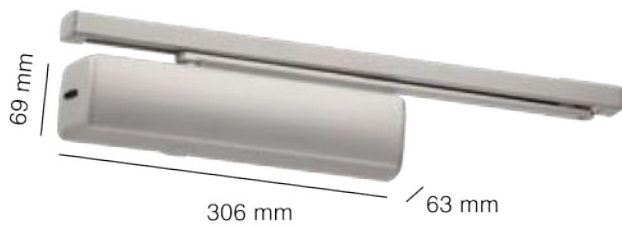

آرام بند ABLOY®

ABLOY® DC 210

- برای درب به وزن ۴۰-۶۰ کیلوگرم
- امکان کنترل سرعت
- در ۳ رنگ نقره ای، سفید و قهوه ای

ABLOY® DC 215

- برای درب به وزن ۴۰-۸۰ کیلوگرم
- امکان کنترل سرعت
- در ۳ رنگ نقره ای، سفید و قهوه ای

ABLOY® DC 335 , DC 334

- برای درب به وزن ۴۰-۱۰۰ کیلوگرم
- امکان کنترل قدرت و سرعت
- امکان تنظیم ارتفاع بازوی آرام بند تا ۱۴ میلیمتر

ABLOY® DC 240

- برای درب به وزن ۲۰-۱۲۰ کیلوگرم
- امکان کنترل قدرت و سرعت
- امکان تنظیم ارتفاع بازوی آرام بند تا ۱۴ میلیمتر

ABLOY® DC 247

- برای درب به وزن ۱۰۰-۱۶۰ کیلوگرم
- امکان کنترل قدرت و سرعت
- امکان تنظیم ارتفاع بازوی آرام بند تا ۱۴ میلیمتر

ABLOY® DC 250

- برای درب به وزن ۲۰-۱۲۰ کیلوگرم
- امکان کنترل قدرت و سرعت
- امکان تنظیم ارتفاع بازوی آرام بند تا ۱۴ میلیمتر