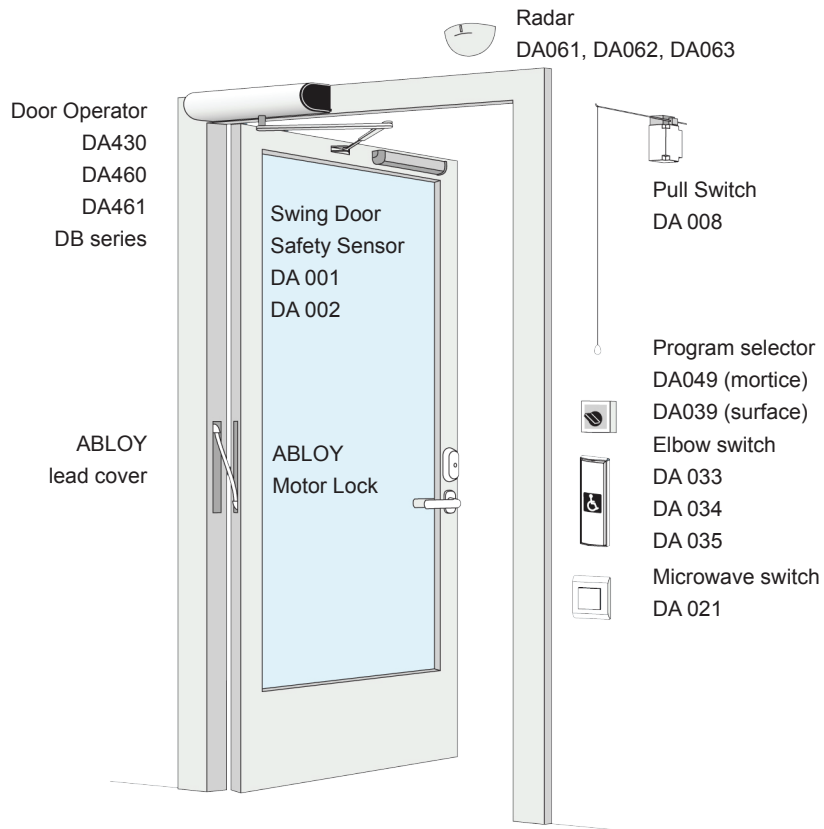

قابلیت ها

- امکان باز کردن دستی درب مطابق با استاندارد EN 1154
- قابلیت Push and Go
- قابلیت تنظیم سرعت و قدرت باز شدن درب
- امکان نصب و راه اندازی به روی درب آلنگه و ۲لنگه
- امکان نصب به Fire Detector

سمت بسته درب

سمت باز درب

ABLOY® DA 001
ABLOY® DA 002

ABLOY® DA 001, DA 002

سنسورهای حفاظتی در ۱ و ۲
سمت درب جهت جلوگیری از
برخورد درب با افراد

ABLOY® DA061, DA062, DA063,
DA021, DA033, DA034,
DA035, DA008

ABLOY® DA061, DA062, DA063