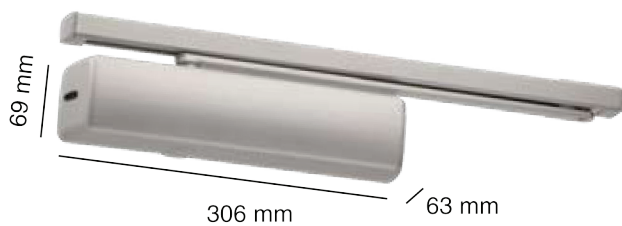

ABLOY® DC 250

- برای درب به وزن ۲۰-۱۲۰ کیلوگرم
- امکان کنترل قدرت و سرعت
- امکان تنظیم ارتفاع بازوی آرام بند تا ۱۴ میلیمتر